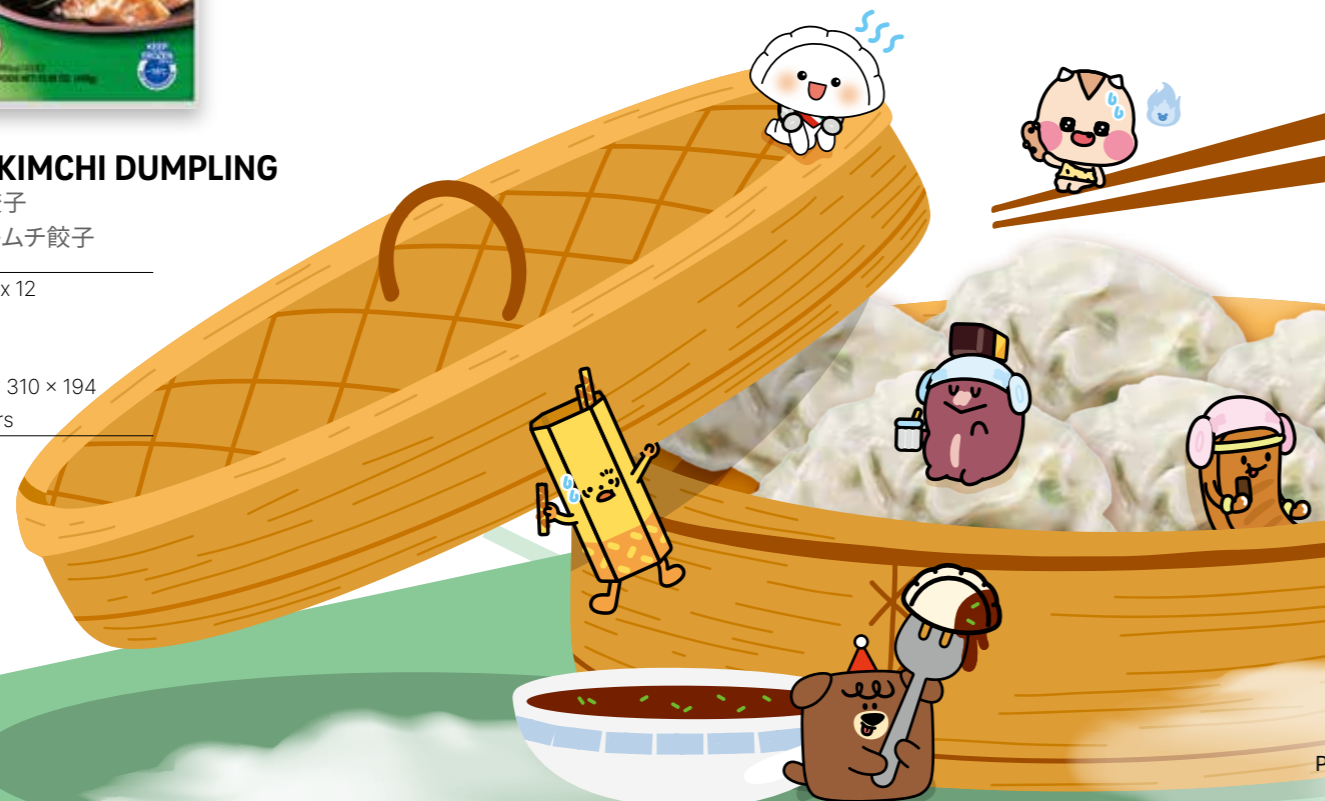

GOHYANG KIMCHI DUMPLING

海太故乡泡菜饺子
ヘテ コヒャン 김치餃子

Spec.	450g x 12
Qty/20ft	900
Qty/40ft	2100
Box size	406 x 310 x 194
Shelf Life	2 years

GOHYANG FRIED DUMPLING(japchae)

海太故乡杂菜煎饺
ヘテ コヒャン 焼き餃子 (차브चे)

Spec.	600g x 12
Qty/20ft	850
Qty/40ft	1750
Box size	420 x 305 x 230
Shelf Life	2 years